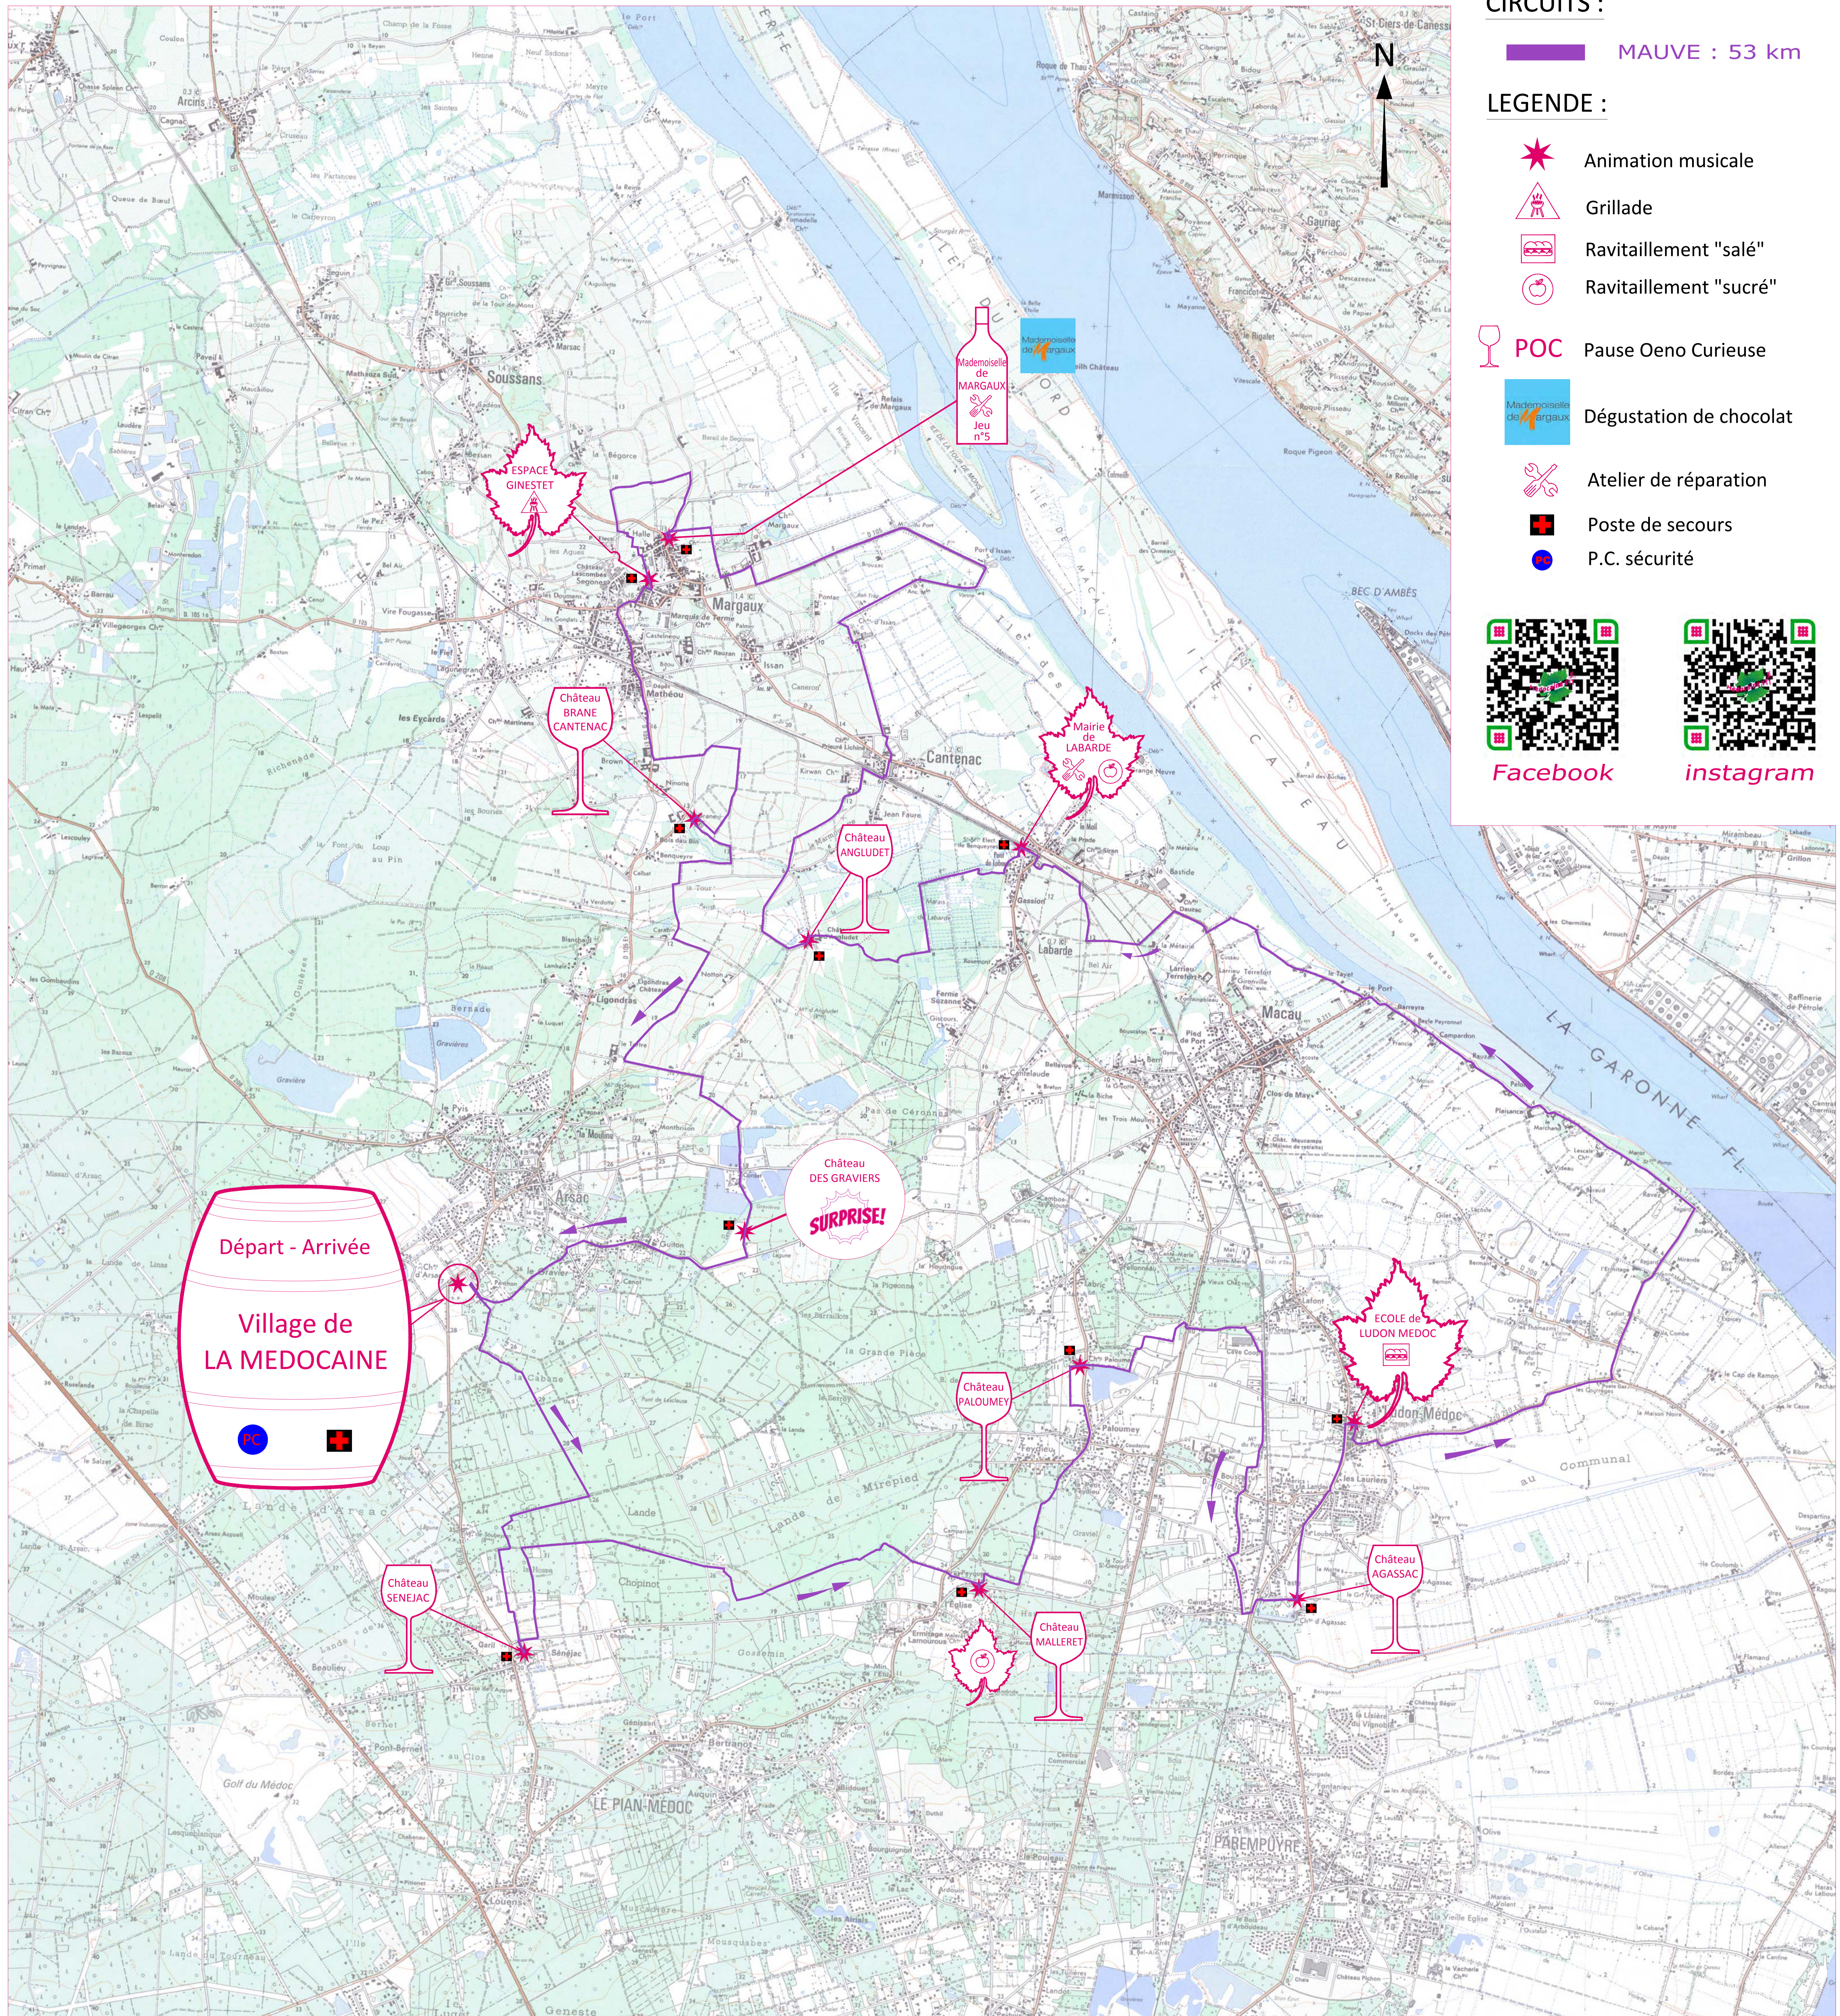

La Médocaine

VTT - 2025

CIRCUITS :

 MAUVE : 53 km

LEGENDE :

-  Animation musicale
-  Grillade
-  Ravitaillement "salé"
-  Ravitaillement "sucré"
-  POC Pause Oeno Curieuse
-  Dégustation de chocolat
-  Atelier de réparation
-  Poste de secours
-  P.C. sécurité

Facebook

instagram

Départ - Arrivée
Village de
LA MEDOCAINE

CIRCUIT MAUVE : 53 km