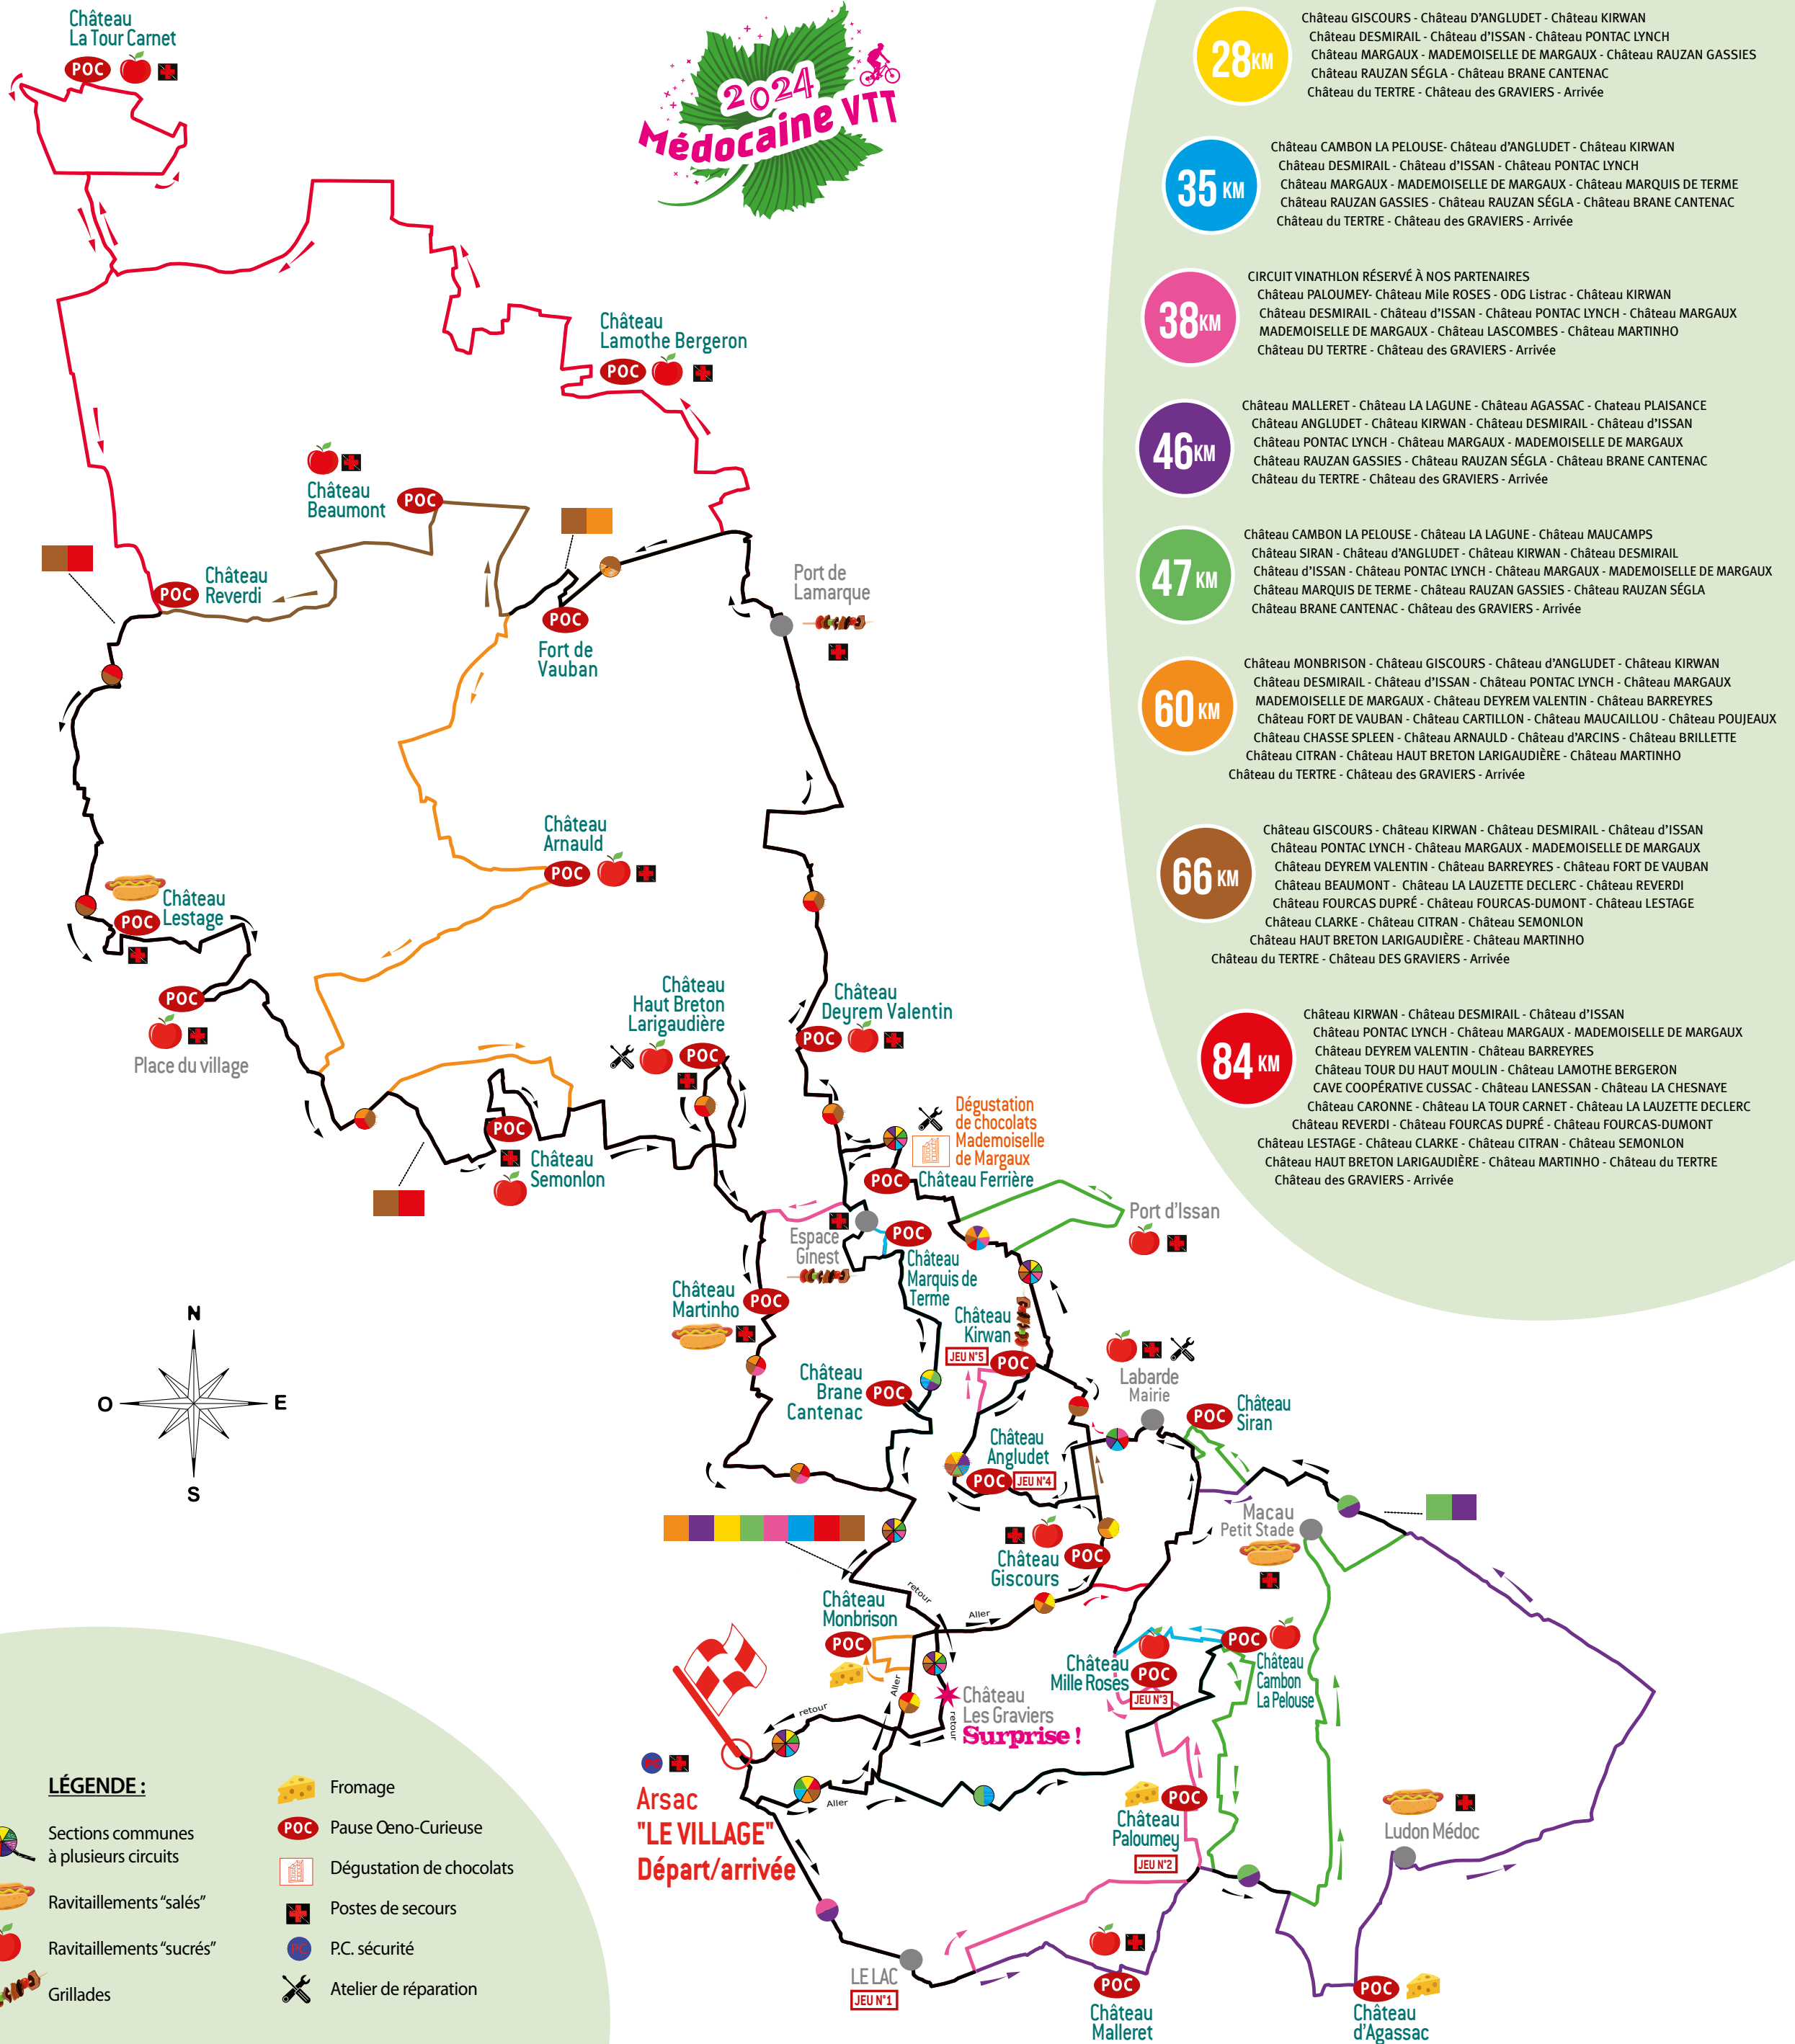

2024 Médocaine VTT

LÉGENDE :

- Sections communes à plusieurs circuits
- Ravitaillements "salés"
- Ravitaillements "sucrés"
- Grillades
- Fromage
- Pause Oeno-Curieuse
- Dégustation de chocolats
- Postes de secours
- P.C. sécurité
- Atelier de réparation

28KM

Château GISCOURS - Château D'ANGLUDET - Château KIRWAN
Château DESMIRAIL - Château d'ISSAN - Château PONTAC LYNCH
Château MARGAUX - MADEMOISELLE DE MARGAUX - Château RAUZAN GASSIES
Château RAUZAN SÉGLA - Château BRANE CANTENAC
Château du TERTRE - Château des GRAVIERS - Arrivée

38KM

CIRCUIT VINATHLON RÉSERVÉ À NOS PARTENAIRES
Château PALOUMEY - Château Mille ROSES - ODG Listrac - Château KIRWAN
Château DESMIRAIL - Château d'ISSAN - Château PONTAC LYNCH - Château MARGAUX
MADEMOISELLE DE MARGAUX - Château LASCOMBES - Château MARTINHO
Château DU TERTRE - Château des GRAVIERS - Arrivée

46KM

Château MALLERET - Château LA LAGUNE - Château AGASSAC - Château PLAISANCE
Château ANGLUDET - Château KIRWAN - Château DESMIRAIL - Château d'ISSAN
Château PONTAC LYNCH - Château MARGAUX - MADEMOISELLE DE MARGAUX
Château RAUZAN GASSIES - Château RAUZAN SÉGLA - Château BRANE CANTENAC
Château du TERTRE - Château des GRAVIERS - Arrivée