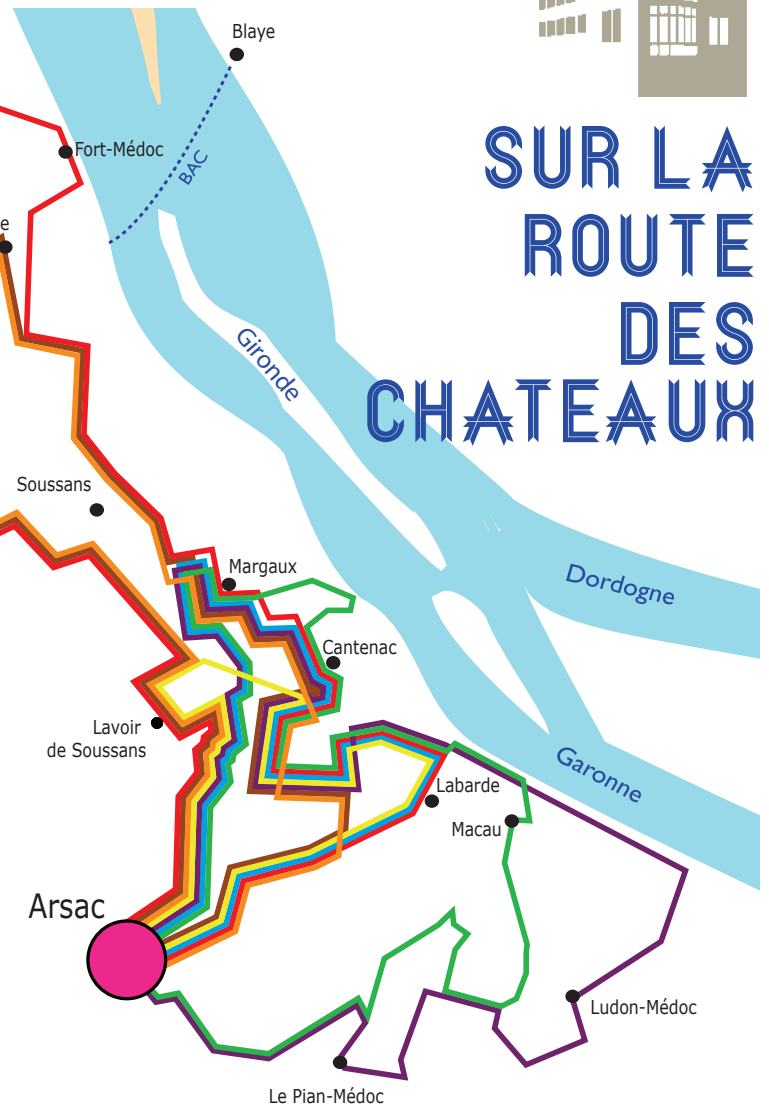

Départ puis Château CANTEMERLE - Château LA LAGUNE - Château MAUCAMPS
MAIRIE DE MACAU - PORT DE MACAU - Château DAUZAC - MAIRIE DE LABARDE
Château ANGLUDET - Château KIRWAN - Château DESMIRAIL - Château d'ISSAN
PORT d'ISSAN - Château MARGAUX - MADEMOISELLE DE MARGAUX
MARGAUX JARDIN PUBLIC - Château RAUZAN GASSIES - Château RAUZAN SÉGLA
Château BRANE CANTENAC - Château du TERTRE - Château MONBRISON
Château des GRAVIERS - ARRIVÉE

50 km

Départ puis Château GISCOURS - Château D'ANGLUDET - Château KIRWAN
Château DESMIRAIL - Château d'ISSAN - Château PONTAC LYNCH
Château MARGAUX - MADEMOISELLE DE MARGAUX - CLOS DES QUATRE VENTS
Château DEYREM VALENTIN - Château LA TOUR DE MONS - Château BARREYRES
Château MALESCASSE - Château DU MOULIN - MAIRIE DE LAMARQUE
Château LAMARQUE - Château FORT DE VAUBAN - Château CARTILLON
Château MAUCAILLOU - Château POUJEAUX - Château CHASSE SPLEEN
Château ARNAULD - Château ARCINS - ARCINS CENTRE TIQUETORTE
LAVOIR DE SOUSSANS - Château LASCOMBES
Château CANTENAC BROWN - Château du TERTRE
Château MONBRISON - Château des GRAVIERS - ARRIVÉE

55 km

Départ puis Château GISCOURS - Château D'ANGLUDET - Château KIRWAN
Château DESMIRAIL - Château d'ISSAN - Château PONTAC LYNCH
Château MARGAUX - MADEMOISELLE DE MARGAUX - CLOS DES QUATRE VENTS
Château DEYREM VALENTIN - Château LA TOUR DE MONS - Château BARREYRES
Château MALESCASSE - MAIRIE DE LAMARQUE - Château LAMARQUE
Château FORT DE VAUBAN - Château CARTILLON - Château LA LAUZETTE DECLERC
Château REVERDI - Château FOURCAS DUPRÉ - Château FOURCAS-DUMONT
MAIRIE de LISTRAC - Château LESTAGE - Château CLARKE - LAVOIR DE SOUSSANS
Château LASCOMBES - Château CANTENAC BROWN - Château du TERTRE
Château MONBRISON - Château des GRAVIERS - ARRIVÉE

60 km

Départ puis MAIRIE DE LABARDE - Château D'ANGLUDET - Château KIRWAN
Château DESMIRAIL - Château d'ISSAN - Château PONTAC LYNCH
Château MARGAUX - MADEMOISELLE DE MARGAUX - CLOS DES QUATRE VENTS
Château DEYREM VALENTIN - Château LA TOUR DE MONS - Château BARREYRES
Château MALESCASSE - MAIRIE DE LAMARQUE - Château LAMARQUE
CUSSAC FORT MÉDOC - Château TOUR DU HAUT MOULIN
CAVE COOPÉRATIVE CUSSAC - Château LANESSAN - Château BEAUMONT
Château CARTILLON - Château LA LAUZETTE DECLERC - Château REVERDI
Château FOURCAS DUPRÉ - Château FOURCAS-DUMONT - MAIRIE LISTRAC
Château LESTAGE - Château CLARKE - LAVOIR DE SOUSSANS
Château LASCOMBES - Château CANTENAC BROWN - Château du TERTRE
Château MONBRISON - Château des GRAVIERS - ARRIVÉE

80 km